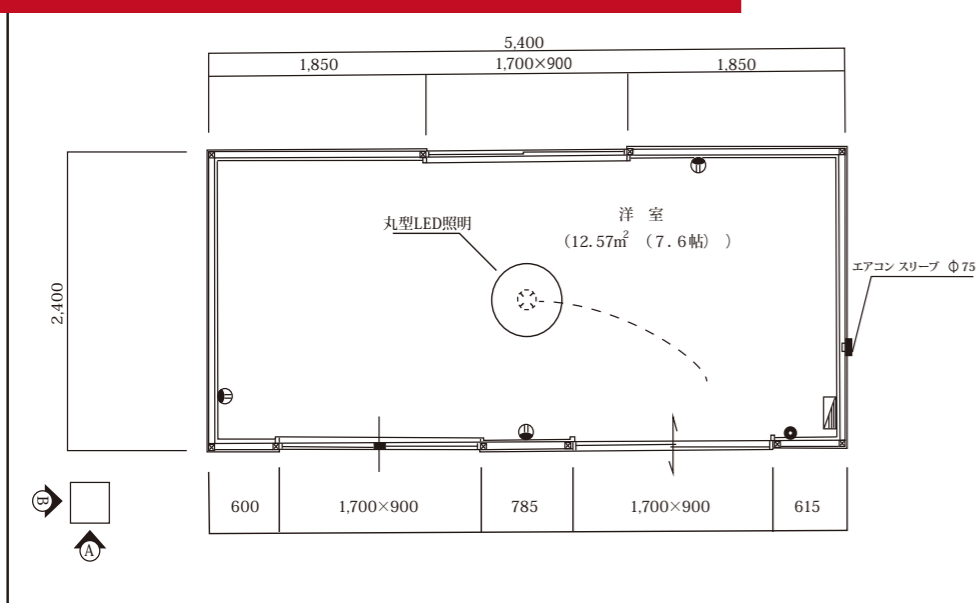

合計
3,980,000円 (税別) ~
 (税込価格4,378,000円)

**より詳しいご詳細内容は、別紙
 お見積書にてご閲覧頂けます**

平面図面でのご紹介

平面図 SCAL=1:40 M

立面図 A SCAL=1:40 M

立面図 B SCAL=1:40 M