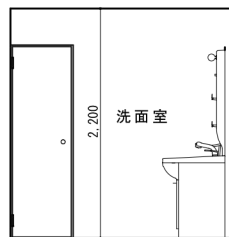

仕様書	
屋根	金属サイディング
壁	金属サイディング
床	ボンリユーム
内装	クロス

ロフト有 キッチン無 (Bタイプ)

展開図 2

ロフト有 キッチン無 (Bタイプ)

仕様書	
屋根	金属サイディング
壁	金属サイディング
床	ボンリユーム
内装	クロス

ロフト無 キッチン有 (Cタイプ)

展開図 2

ロフト無 キッチン有 (Cタイプ)