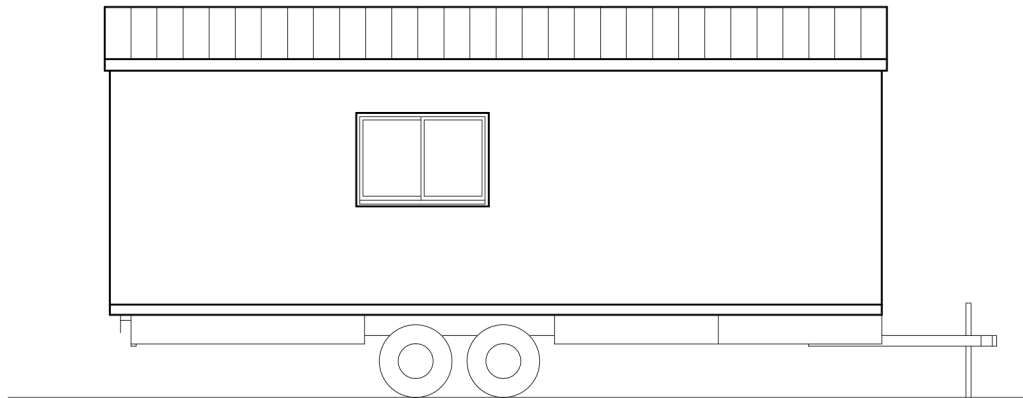

立面図

立面図 ①

立面図 ②

立面図 ③

立面図 ④

ロフト有 キッチン有 (Aタイプ)

展開図 2

ロフト有 キッチン有 (Aタイプ)

仕様書	
屋根	金属サイディング
壁	金属サイディング
床	ボンリユーム
内装	クロス

ロフト有 キッチン無 (Bタイプ)

展開図 2

ロフト有 キッチン無 (Bタイプ)

仕様書	
屋根	金属サイディング
壁	金属サイディング
床	ボンリユーム
内装	クロス

ロフト無 キッチン有 (Cタイプ)

展開図 2

ロフト無 キッチン有 (Cタイプ)