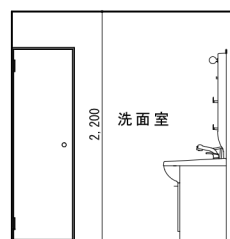

ロフト無 キッチン無 (Dタイプ)