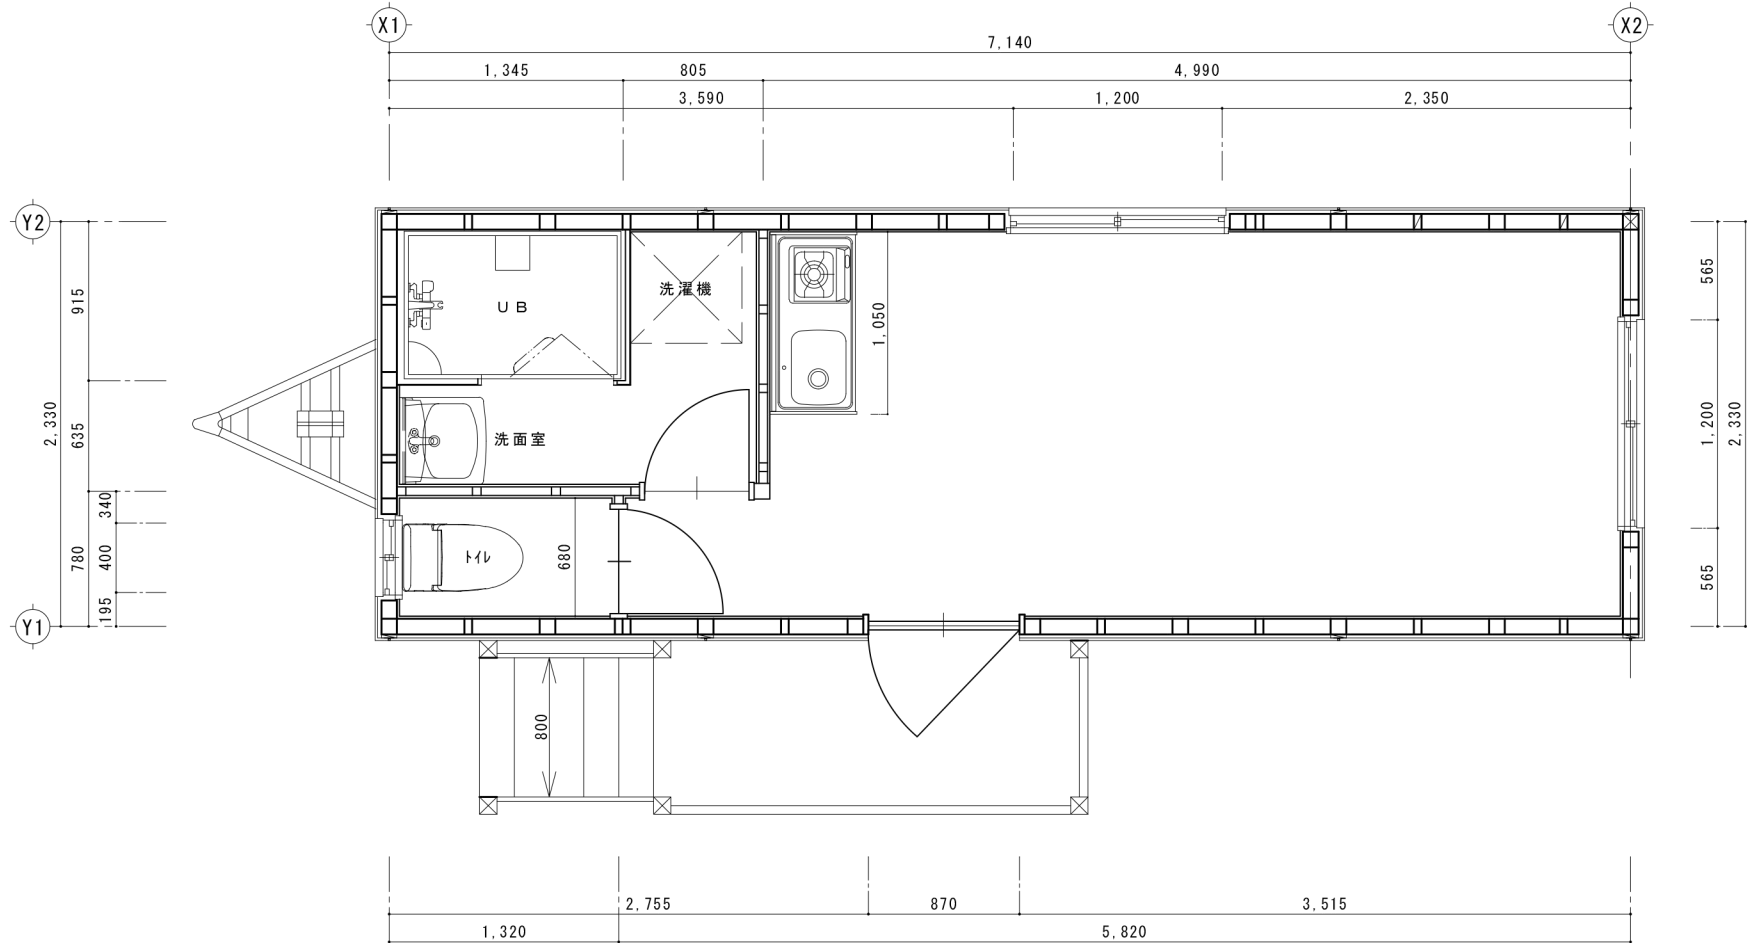

立面図

立面図 ①

立面図 ②

立面図 ③

立面図 ④

ロフト有 キッチン有 (Aタイプ)

展開図 2

ロフト有 キッチン有 (Aタイプ)

仕様書	
屋根	金属サイディング
壁	金属サイディング
床	ボンリユーム
内装	クロス

ロフト有 キッチン無 (Bタイプ)

展開図 2

ロフト有 キッチン無 (Bタイプ)

仕様書	
屋根	金属サイディング
壁	金属サイディング
床	ボンリユーム
内装	クロス

ロフト無 キッチン有 (Cタイプ)

展開図 2

ロフト無 キッチン有 (Cタイプ)

仕様書	
屋根	金属サイディング
壁	金属サイディング
床	ボンリユーム
内装	クロス

ロフト無 キッチン無 (Dタイプ)

ロフト無 キッチン無 (Dタイプ)

仕様書	
屋根	金属サイディング
壁	金属サイディング
床	ボンリユーム
内装	クロス