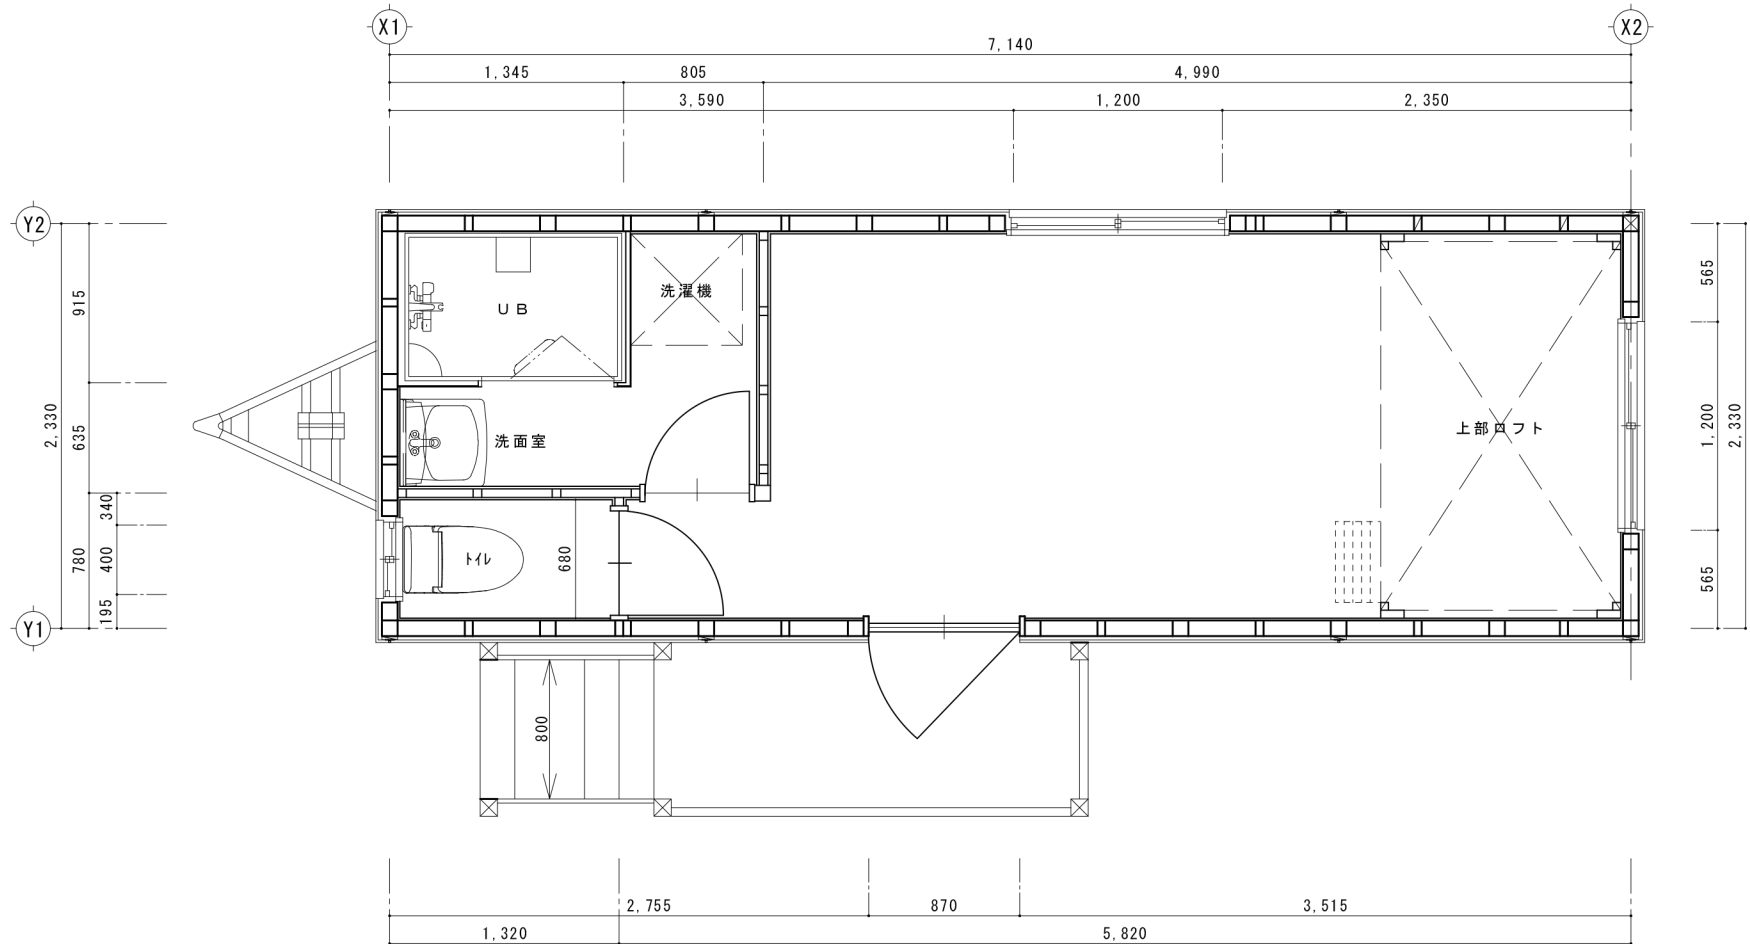

立面図

立面図 ①

立面図 ②

立面図 ③

立面図 ④

ロフト有 キッチン有 (Aタイプ)

展開図 2

ロフト有 キッチン有 (Aタイプ)

仕様書	
屋根	金属サイディング
壁	金属サイディング
床	ボンリユーム
内装	クロス

ロフト有 キッチン無 (Bタイプ)

展開図 2

ロフト有 キッチン無 (Bタイプ)

仕様書	
屋根	金属サイディング
壁	金属サイディング
床	ボンリユーム
内装	クロス

ロフト無 キッチン有 (Cタイプ)

展開図 2

ロフト無 キッチン有 (Cタイプ)

仕様書	
屋根	金属サイディング
壁	金属サイディング
床	ボンリユーム
内装	クロス

ロフト無 キッチン無 (Dタイプ)

ロフト無 キッチン無 (Dタイプ)

仕様書	
屋根	金属サイディング
壁	金属サイディング
床	ボンリユーム
内装	クロス