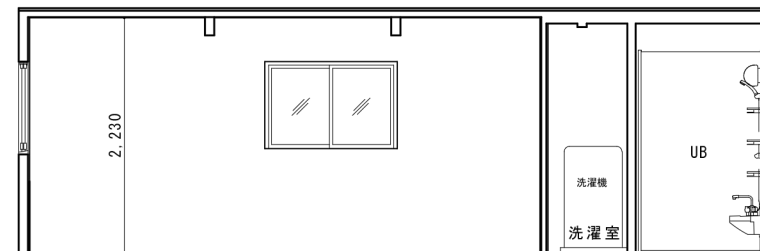

仕様書	
屋根	金属サイディング
壁	金属サイディング
床	ボンリユーム
内装	クロス

ロフト有 キッチン無 (Bタイプ)

展開図 2

ロフト有 キッチン無 (Bタイプ)

仕様書	
屋根	金属サイディング
壁	金属サイディング
床	ボンリユーム
内装	クロス

ロフト無 キッチン有 (Cタイプ)

展開図 2

ロフト無 キッチン有 (Cタイプ)

仕様書	
屋根	金属サイディング
壁	金属サイディング
床	ボンリユーム
内装	クロス

ロフト無 キッチン無 (Dタイプ)

ロフト無 キッチン無 (Dタイプ)

仕様書	
屋根	金属サイディング
壁	金属サイディング
床	ボンリユーム
内装	クロス