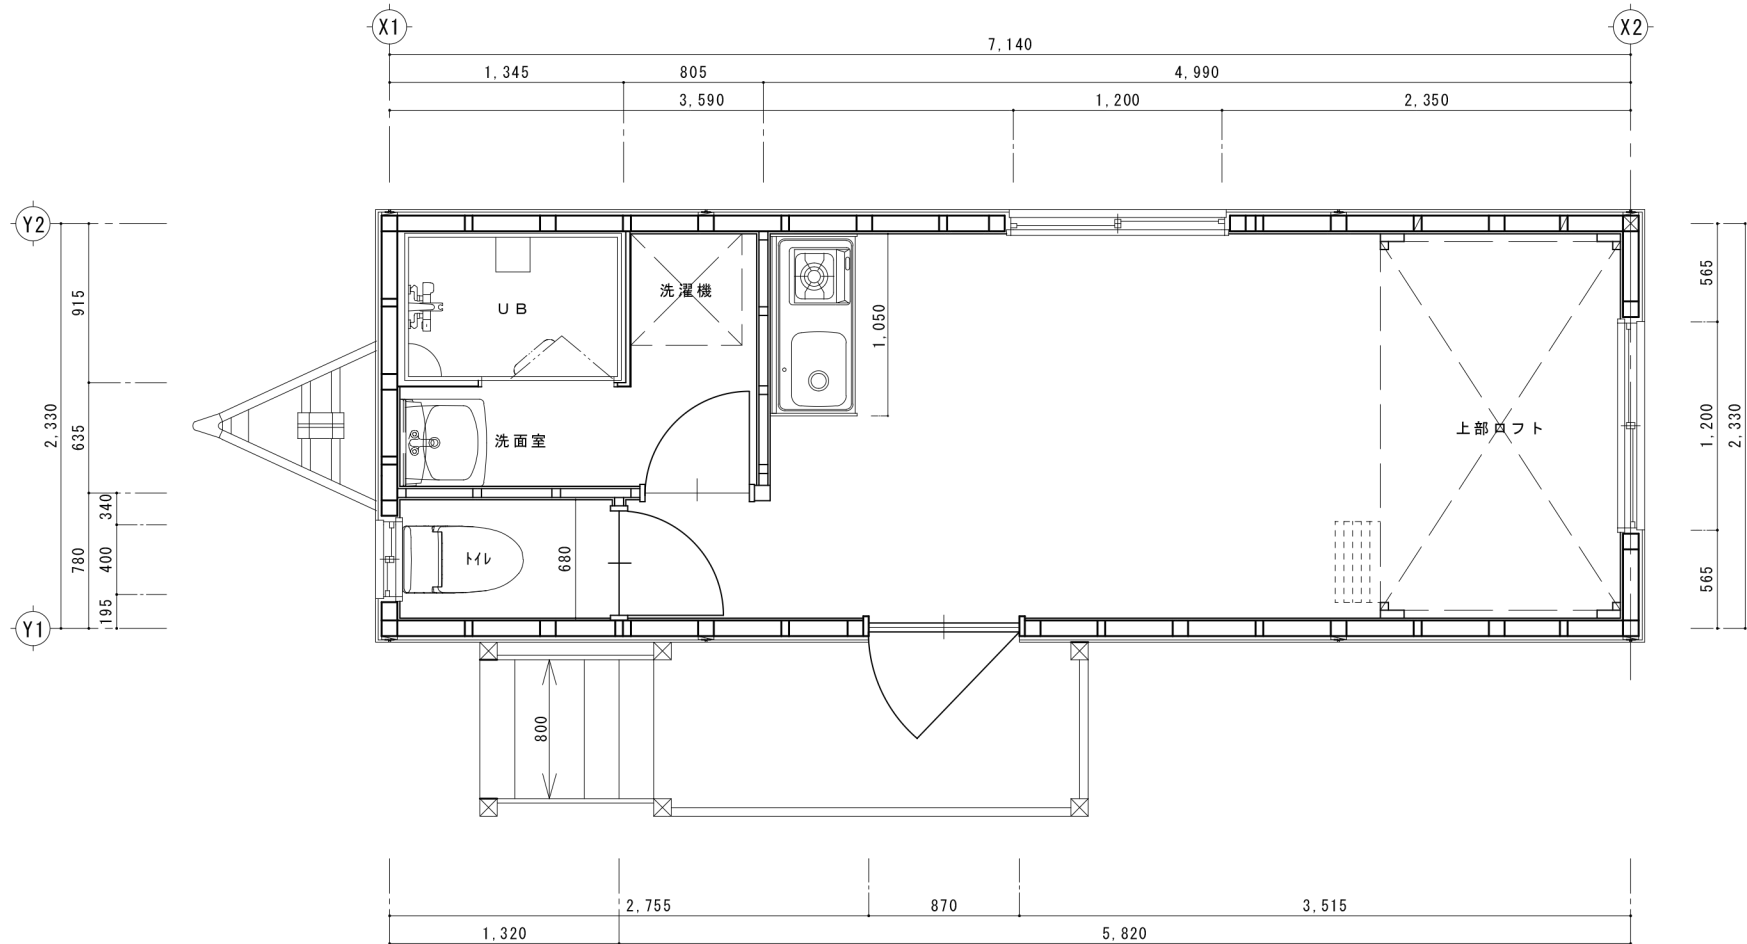

立面図

立面図 ①

立面図 ②

立面図 ③

立面図 ④

ロフト有 キッチン有 (Aタイプ)

展開図 2

ロフト有 キッチン有 (Aタイプ)

仕様書	
屋根	金属サイディング
壁	金属サイディング
床	ボンリユーム
内装	クロス

ロフト有 キッチン無 (Bタイプ)

展開図 2

ロフト有 キッチン無 (Bタイプ)

仕様書	
屋根	金属サイディング
壁	金属サイディング
床	ボンリユーム
内装	クロス

ロフト無 キッチン有 (Cタイプ)

展開図 2

ロフト無 キッチン有 (Cタイプ)

仕様書	
屋根	金属サイディング
壁	金属サイディング
床	ボンリユーム
内装	クロス

ロフト無 キッチン無 (Dタイプ)

ロフト無 キッチン無 (Dタイプ)

仕様書	
屋根	金属サイディング
壁	金属サイディング
床	ボンリユーム
内装	クロス