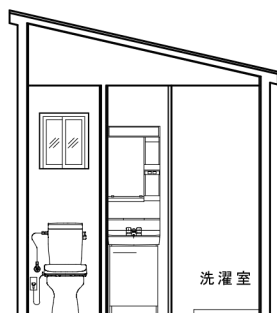

仕様書	
屋根	金属サイディング
壁	金属サイディング
床	ボンリユーム
内装	クロス

ロフト有 キッチン無 (Bタイプ)

展開図 2

ロフト有 キッチン無 (Bタイプ)

仕様書	
屋根	金属サイディング
壁	金属サイディング
床	ボンリユーム
内装	クロス

ロフト無 キッチン有 (Cタイプ)

展開図 2

ロフト無 キッチン有 (Cタイプ)

仕様書	
屋根	金属サイディング
壁	金属サイディング
床	ボンリユーム
内装	クロス

ロフト無 キッチン無 (Dタイプ)

ロフト無 キッチン無 (Dタイプ)

仕様書	
屋根	金属サイディング
壁	金属サイディング
床	ボンリユーム
内装	クロス