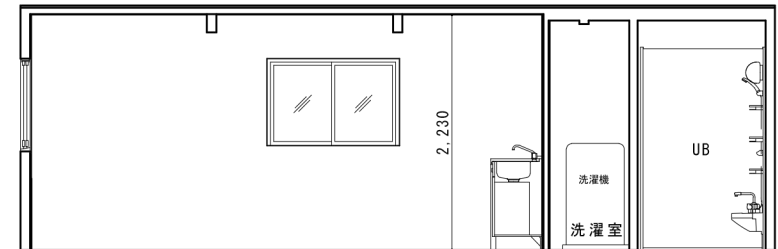

仕様書	
屋根	金属サイディング
壁	金属サイディング
床	ボンリユーム
内装	クロス

ロフト有 キッチン無 (Bタイプ)

展開図 2

ロフト有 キッチン無 (Bタイプ)

仕様書	
屋根	金属サイディング
壁	金属サイディング
床	ボンリユーム
内装	クロス

ロフト無 キッチン有 (Cタイプ)

展開図 2

ロフト無 キッチン有 (Cタイプ)

仕様書	
屋根	金属サイディング
壁	金属サイディング
床	ボンリユーム
内装	クロス

ロフト無 キッチン無 (Dタイプ)

ロフト無 キッチン無 (Dタイプ)

仕様書	
屋根	金属サイディング
壁	金属サイディング
床	ボンリユーム
内装	クロス