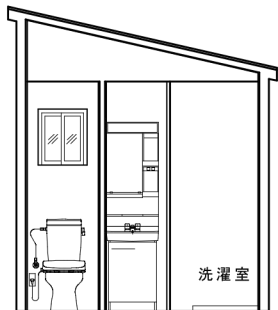

仕様書	
屋根	金属サイディング
壁	金属サイディング
床	ボンリユーム
内装	クロス

ロフト有 キッチン無 (Bタイプ)

展開図 2

ロフト有 キッチン無 (Bタイプ)

仕様書	
屋根	金属サイディング
壁	金属サイディング
床	ボンリユーム
内装	クロス

ロフト無 キッチン有 (Cタイプ)

展開図 2

ロフト無 キッチン有 (Cタイプ)

仕様書	
屋根	金属サイディング
壁	金属サイディング
床	ボンリユーム
内装	クロス

ロフト無 キッチン無 (Dタイプ)

ロフト無 キッチン無 (Dタイプ)

仕様書	
屋根	金属サイディング
壁	金属サイディング
床	ボンリユーム
内装	クロス