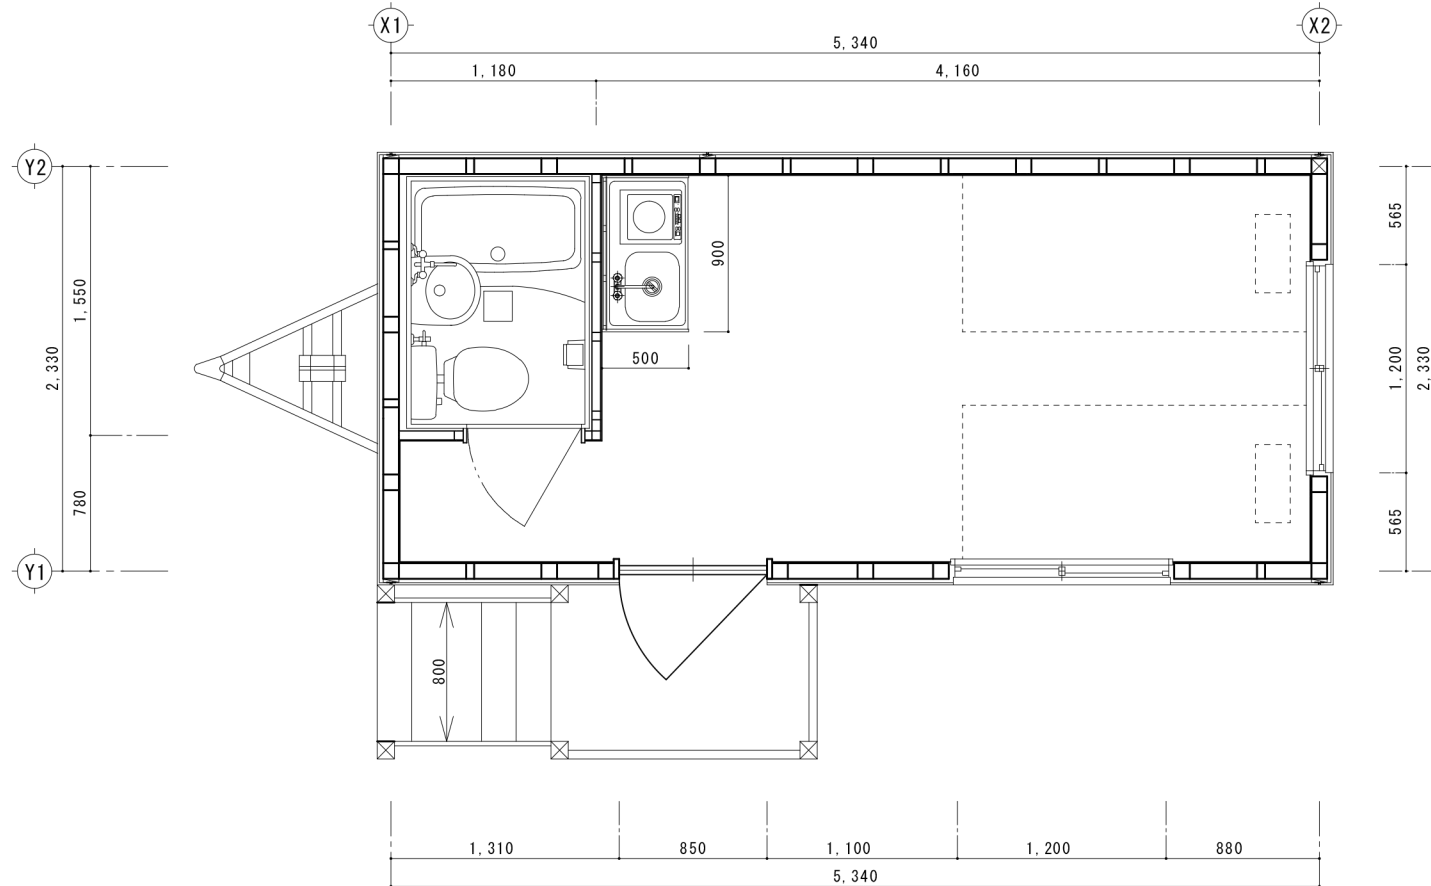

# 立面図

立面図 ①

立面図 ②

立面図 ③

立面図 ④

# キッチン有 Aタイプ

# キッチン有 Aタイプ

仕様書	
屋根	金属サイディング
壁	金属サイディング
床	ポニーユーム
内装	クロス