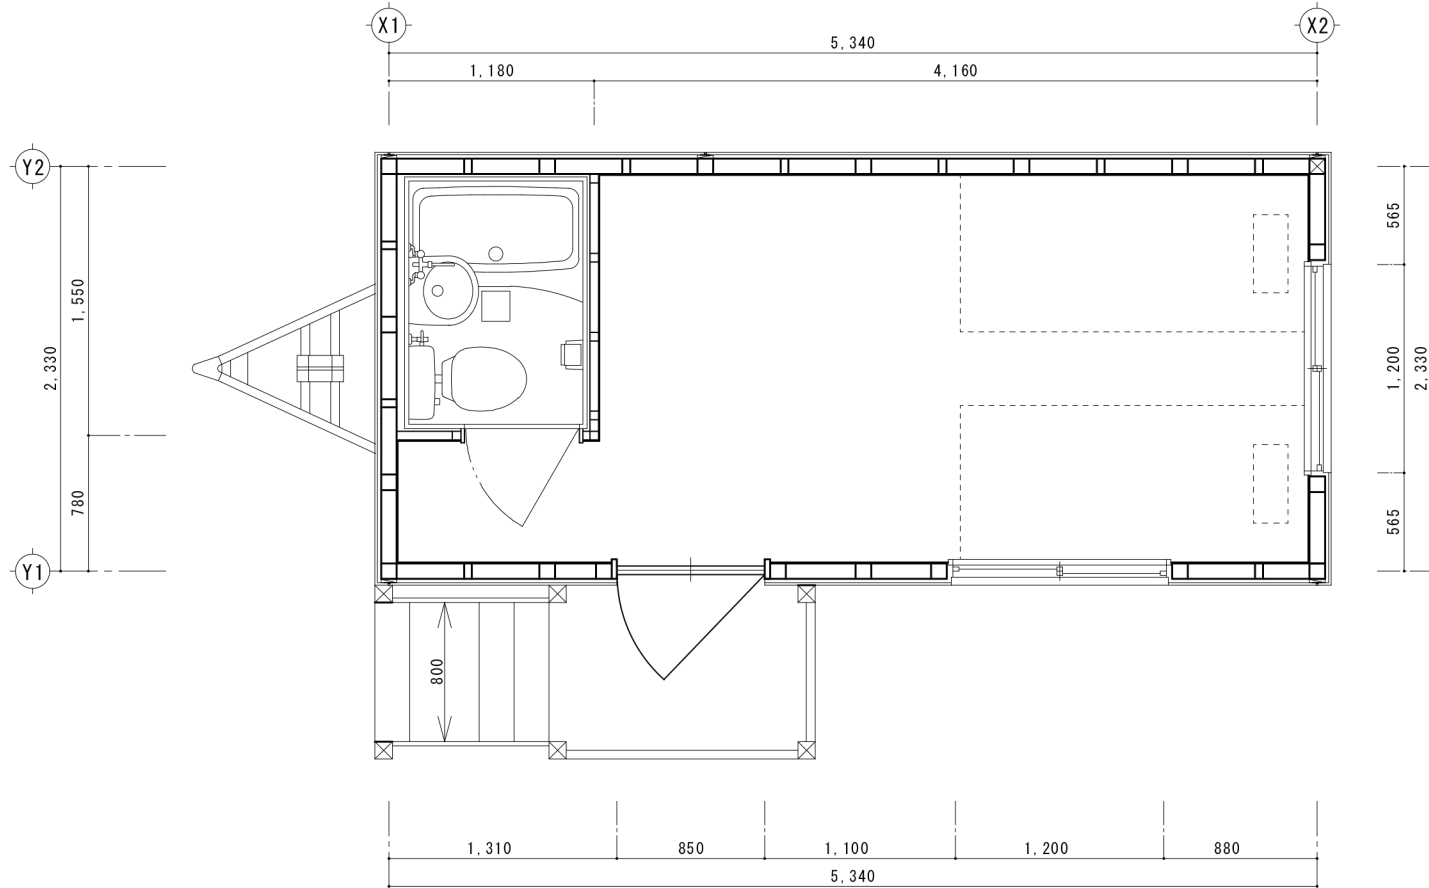

キッチン無 Bタイプ

仕様書	
屋根	金属サイディング
壁	金属サイディング
床	ボンリウム
内装	クロス